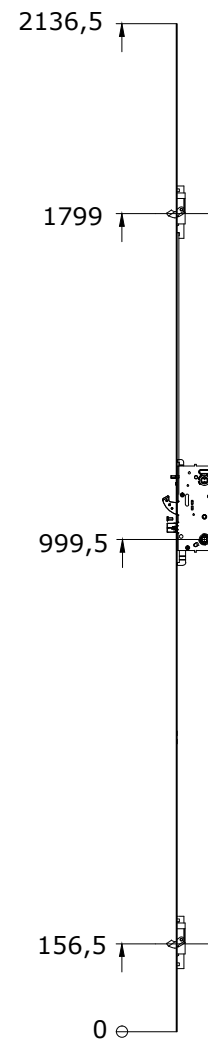

Kantstanglåse

Alle mål tages fra låsens underkant og op
(varenumrene inkluderer IKKE
Yale Doorman enhed)

Forskellen på disse to låse er udformningen på kolverne.

Start mål her

- 924765 venstre
- 924766 højre

- 924773 venstre
- 924774 højre

- 924771 venstre
- 924772 højre

- 924767 venstre
- 924768 højre

- 924794 venstre
- 924795 højre

- 924763 venstre
- 924764 højre

- 924769 venstre
- 924770 højre