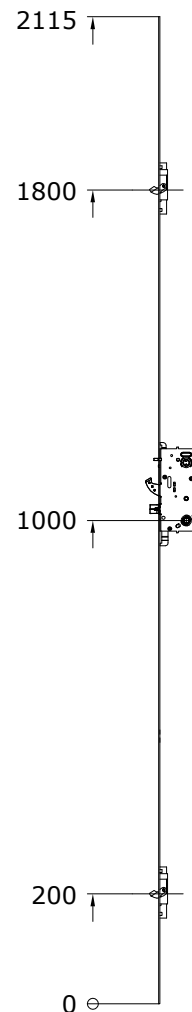

Kantstanglåse

Alle mål tages fra låsens underkant og op
(varenumrene inkluderer IKKE
Yale Doorman enhed)

Forskellen på disse to låse er udformningen på kolverne.

Start mål her

- 924765 venstre
- 924766 højre

- 924773 venstre
- 924774 højre

- 924771 venstre
- 924772 højre

- 924767 venstre
- 924768 højre

- 924794 venstre
- 924795 højre

- 924763 venstre
- 924764 højre

- 924769 venstre
- 924770 højre