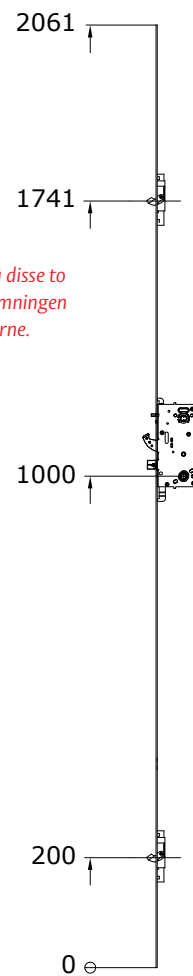

Kantstanglåse

Alle mål tages fra låsens underkant og op
(varenumrene inkluderer IKKE
Yale Doorman enhed)

Forskellen på disse to låse er udformningen på kolverne.

Start mål her

- 924765 venstre
- 924766 højre

- 924773 venstre
- 924774 højre

- 924771 venstre
- 924772 højre

- 924767 venstre
- 924768 højre

- 924794 venstre
- 924795 højre

- 924763 venstre
- 924764 højre

- 924769 venstre
- 924770 højre