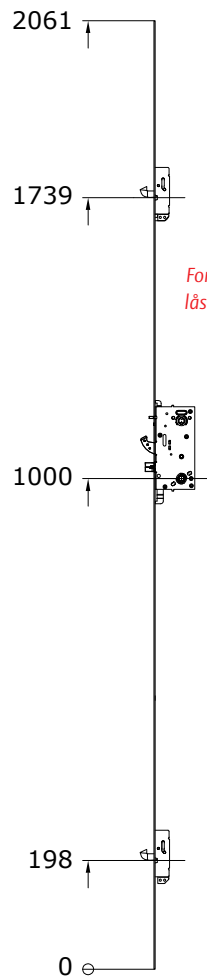

Kantstanglåse

Alle mål tages fra låsens underkant og op
(varenumrene inkluderer IKKE
Yale Doorman enhed)

Forskellen på disse to låse er udformningen på kolverne.

Start mål her

- 924765 venstre
- 924766 højre

- 924773 venstre
- 924774 højre

- 924771 venstre
- 924772 højre

- 924767 venstre
- 924768 højre

- 924794 venstre
- 924795 højre

- 924763 venstre
- 924764 højre

- 924769 venstre
- 924770 højre