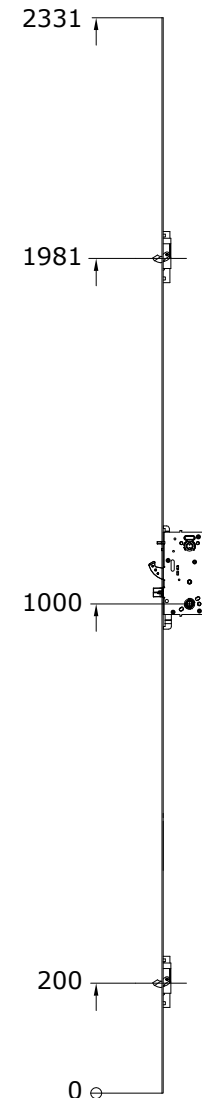

Kantstanglåse

Alle mål tages fra låsens underkant og op
(varenumrene inkluderer IKKE
Yale Doorman enhed)

Forskellen på disse to låse er udformningen på kolverne.

Start mål her

- 924765 venstre
- 924766 højre

- 924773 venstre
- 924774 højre

- 924771 venstre
- 924772 højre

- 924767 venstre
- 924768 højre

- 924794 venstre
- 924795 højre

- 924763 venstre
- 924764 højre

- 924769 venstre
- 924770 højre