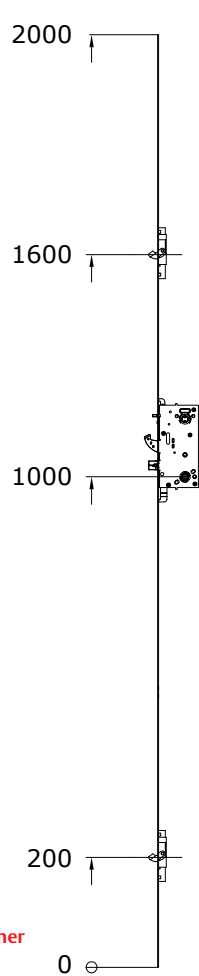

Kantstanglåse

Alle mål tages fra låsens underkant og op
(varenumrene inkluderer IKKE
Yale Doorman enhed)

Forskellen på disse to låse er udformningen på kolverne.

Start mål her

- 924765 venstre
- 924766 højre

- 924773 venstre
- 924774 højre

- 924771 venstre
- 924772 højre

- 924767 venstre
- 924768 højre

- 924794 venstre
- 924795 højre

- 924763 venstre
- 924764 højre

- 924769 venstre
- 924770 højre