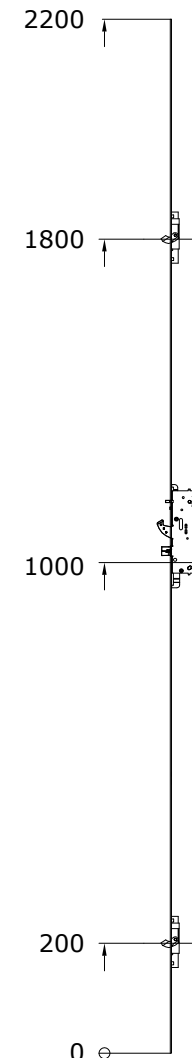

Kantstanglåse

Alle mål tages fra låsens underkant og op
(varenumrene inkluderer IKKE
Yale Doorman enhed)

Forskellen på disse to låse er udformningen på kolverne.

Start mål her

- 924765 venstre
- 924766 højre

- 924773 venstre
- 924774 højre

- 924771 venstre
- 924772 højre

- 924767 venstre
- 924768 højre

- 924794 venstre
- 924795 højre

- 924763 venstre
- 924764 højre

- 924769 venstre
- 924770 højre